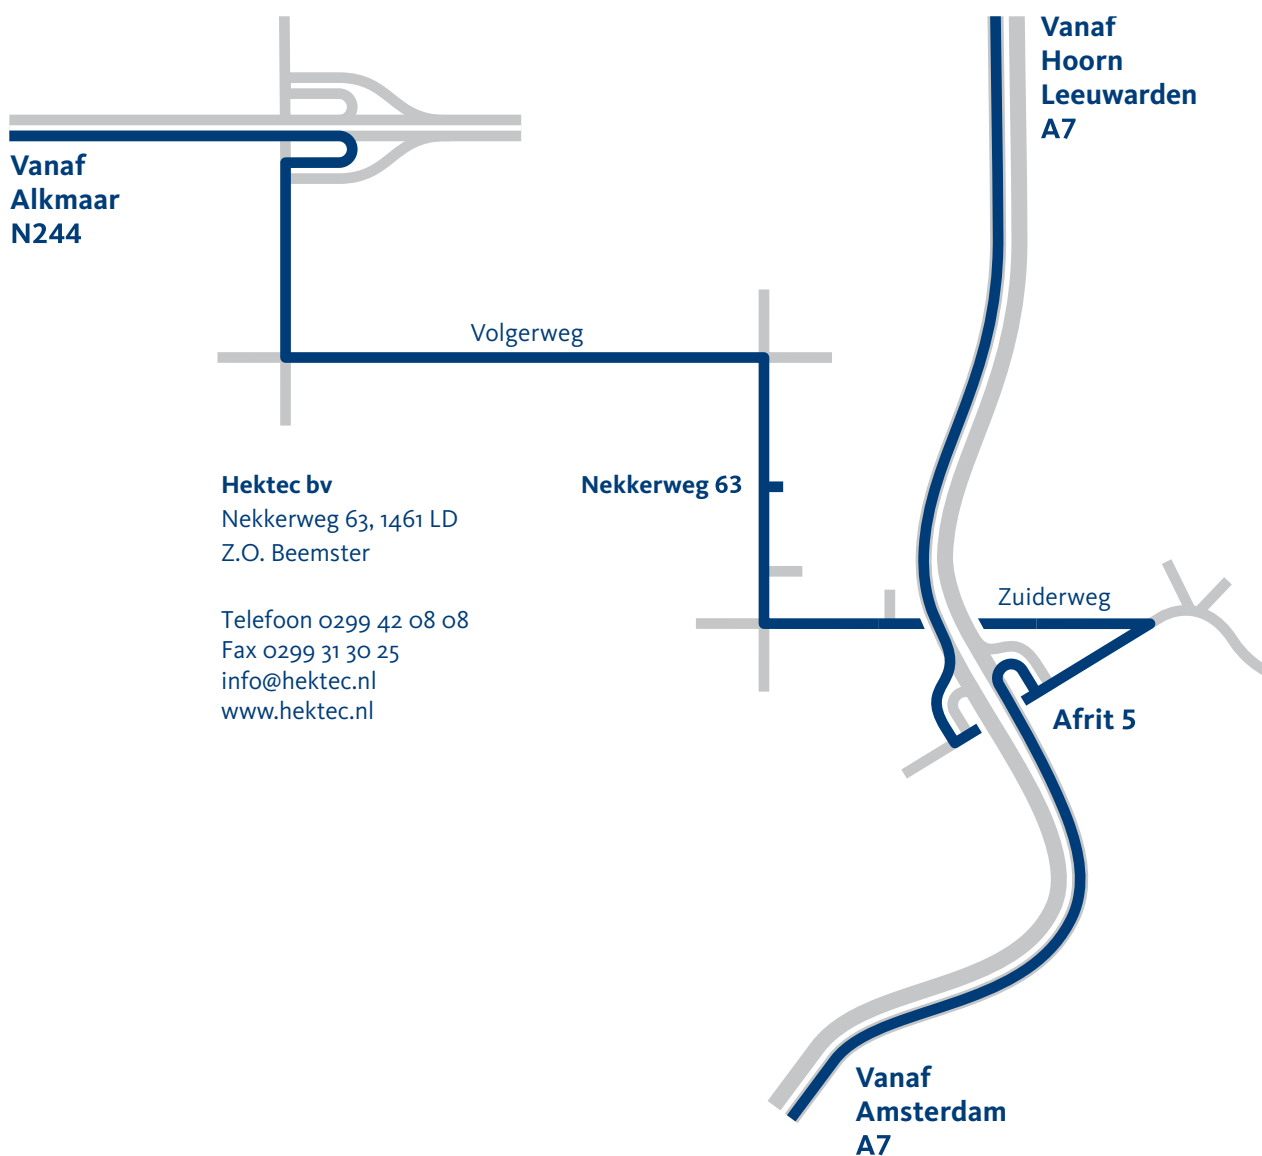

## Vanaf Alkmaar N244

- Afslag Middenbeemster
- Aan het einde van de afrit naar links
- Bij de eerste afslag naar links (Volgerweg)
- Bij de eerste kruising (na 2 km) naar rechts
- Hektec bevindt zich na 600 m aan uw linkerhand

## Vanaf Hoorn / Leeuwarden A7

- Afslag (afrit 5) Purmerend / Zuidoost-beemster / Oosthuizen
- Aan het einde van de afrit naar links
- Bij de eerste afslag links (Zuiderweg)
- Na het viaduct de tweede afslag naar rechts
- Hektec bevindt zich na 800 m aan uw rechterhand

## Vanaf Amsterdam A7

- Afslag (afrit 5) Purmerend / Zuidoost-beemster / Oosthuizen
- Aan het einde van de afrit naar links
- Bij de eerste afslag links (Zuiderweg)
- Na het viaduct de tweede afslag naar rechts
- Hektec bevindt zich na 800 m aan uw rechterhand